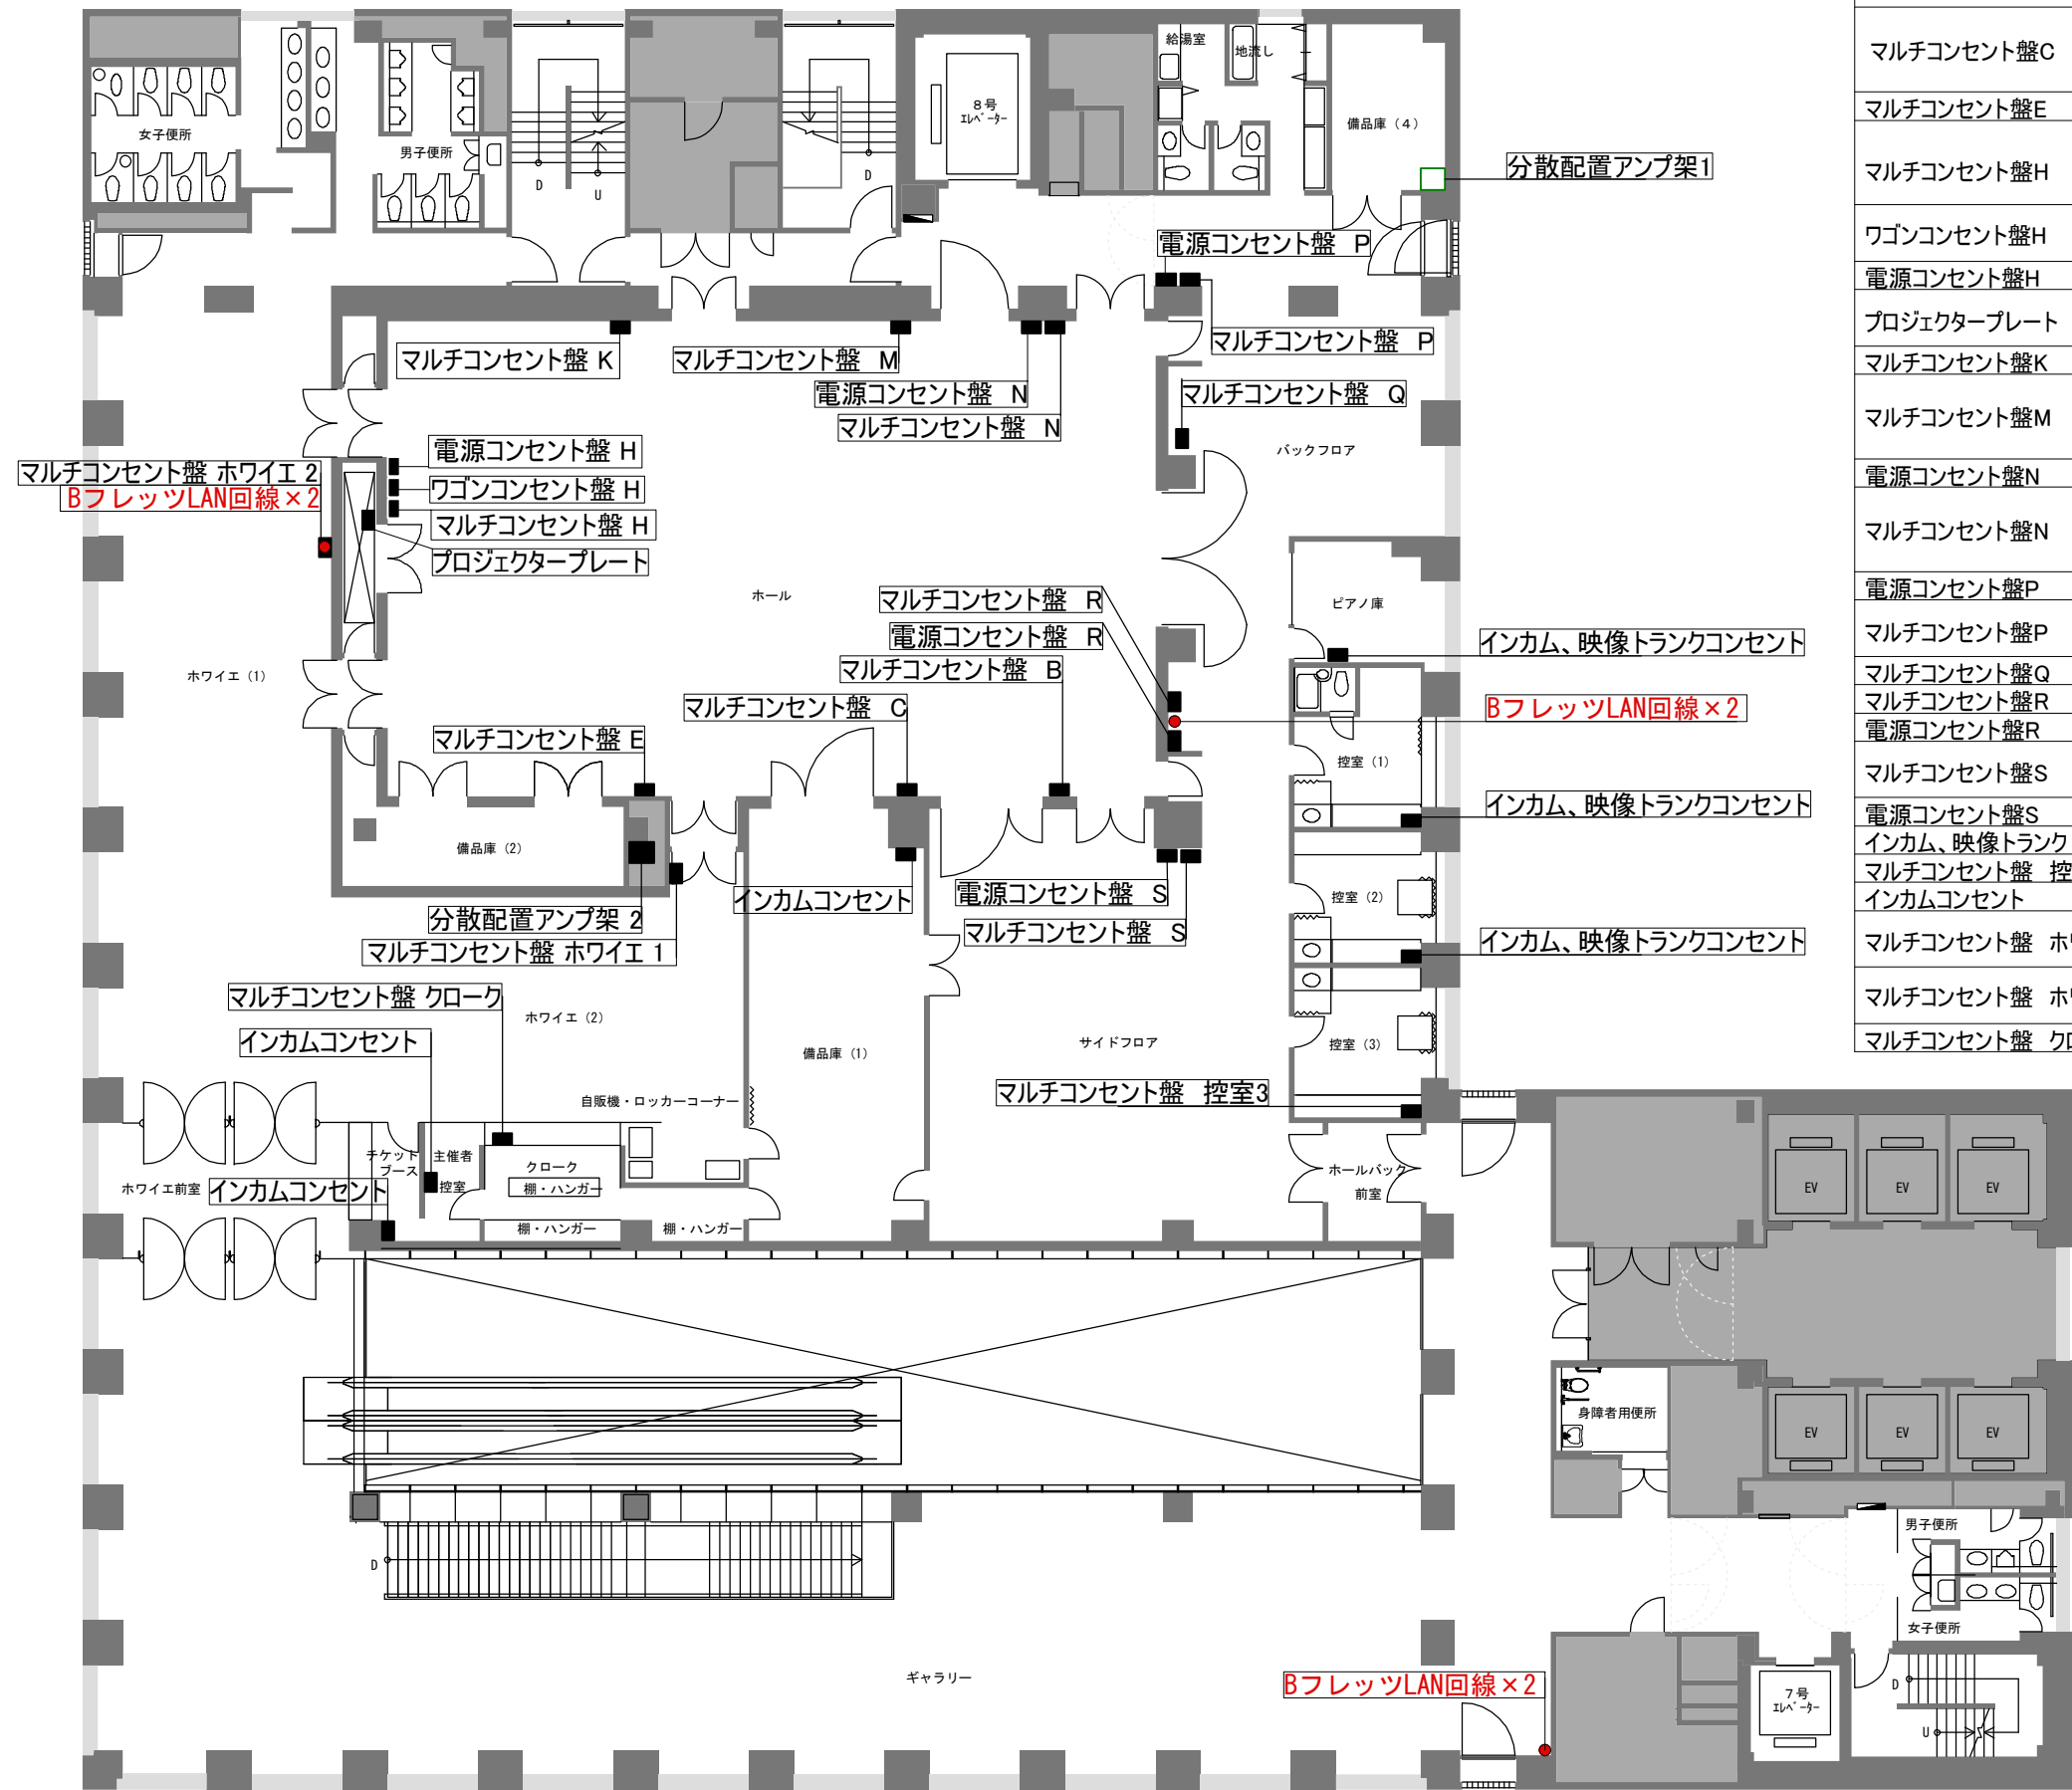

時事通信ホール 2階

【音響・映像コンセント図】

パネル名	コネクター内訳
マルチコンセント盤B	マルチ1、マルチ2、映像音声トランク×4、映像トランク×2 F.MONI、コンポーネント、RGB、インカム、スピコン×2 AC100V
マルチコンセント盤C	マルチ3、8Pスピコン×2、ワゴンコンセント、AC100V 映像音声トランク×4、映像トランク×2 コンポーネント、RGB、スピコン×2
マルチコンセント盤E	マルチ4、8Pスピコン×2、スピコン×2
マルチコンセント盤H	マルチ1、マルチ2、マルチ5、マルチ6、マルチ7、マルチ8 映像音声トランク×4、映像トランク×2 コンポーネント、RGB、スピコン×2、インカム
ワゴンコンセント盤H	音声トランク×4、映像トランク×3 制御用(ID、BB、LAN)、ワゴン用電源コンセント
電源コンセント盤H	30A C型コンセント×2
プロジェクタープレート	映像音声トランク×4、映像トランク×2、VP制御、AC100V インカム、コンポーネント、RGB、システム制御用LAN
マルチコンセント盤K	マルチ4、8Pスピコン×2、スピコン×2
マルチコンセント盤M	マルチ3、8Pスピコン×2、ワゴンコンセント、AC100V 映像音声トランク×4、映像トランク×2 コンポーネント、RGB、スピコン×2
電源コンセント盤N	30A C型コンセント×2
マルチコンセント盤N	マルチ5、マルチ6、マルチ7、マルチ8、映像トランク×2 映像音声トランク×4、F.MONI、コンポーネント、RGB インカム、スピコン×2、AC100V
電源コンセント盤P	30A C型コンセント×2
マルチコンセント盤P	マルチ9、映像音声トランク×4、映像トランク×2 コンポーネント、RGB、インカム、スピコン×2、AC100V
マルチコンセント盤Q	マルチ10、ワゴンプレート
マルチコンセント盤R	マルチ11、ワゴンプレート
電源コンセント盤R	30A C型コンセント×10
マルチコンセント盤S	マルチ12、映像音声トランク×4、映像トランク×2 コンポーネント、RGB、インカム、スピコン×2、AC100V
電源コンセント盤S	30A C型コンセント×2
インカム、映像トランク	インカムコンセント、映像トランク×1
マルチコンセント盤 控室3	マルチ1、マルチ2、インカム、映像トランク、AC100V
インカムコンセント	NEUTRIK 6Pオス座×2(A,B,C,Dch)
マルチコンセント盤 ホワイエ1	映像音声トランク×4、映像トランク×2、コンポーネント RGB、インカム、AC100V
マルチコンセント盤 ホワイエ2	マルチ、映像音声トランク×4、映像トランク×2 コンポーネント、RGB、インカム、スピコン×2、AC100V
マルチコンセント盤 クローク	マルチ、インカム、スピコン×2、AC100V