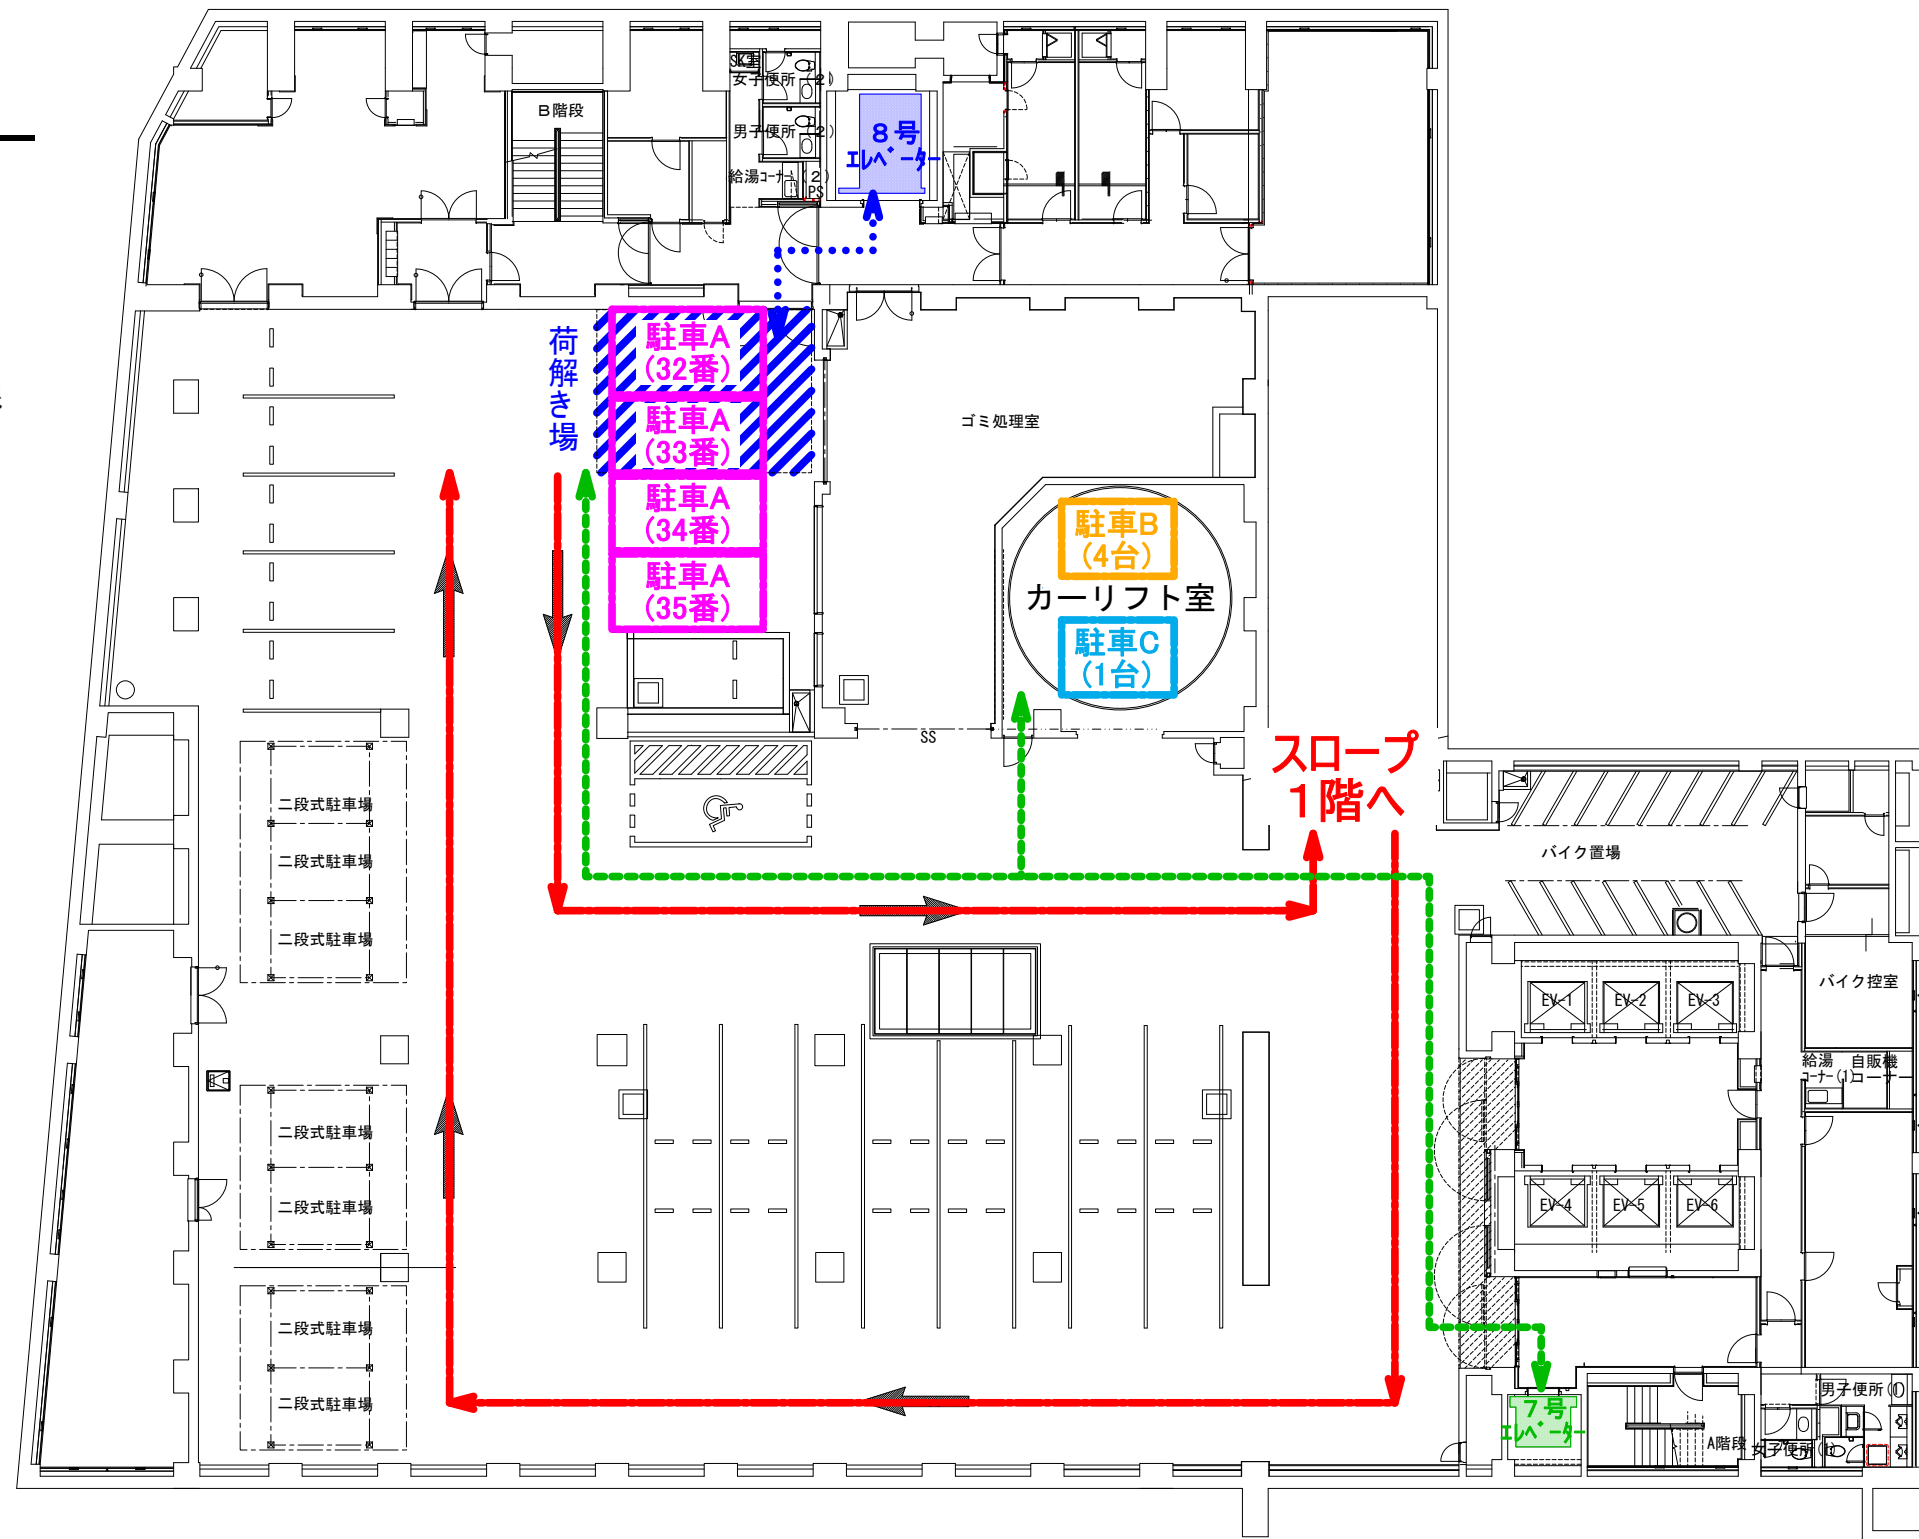

時事通信ホール 地下1階 【搬入出・駐車】

-  車両動線
-  人の動線
-  荷物・機材の動線

- 駐車A 32～35番の同時駐車は、普通乗用車4台まで。3t車以上のトラックは1台のみ
- 駐車B 有料機械式(1台2,000円=税込み) 駐車4台 : 5300L×2050W×1550H×2300kg以下
- 駐車C 有料大型用機械式(1台2,000円=税込み) 駐車1台 : 5300L×2050W×2000H×2300kg以下